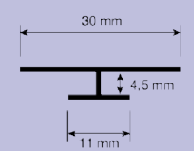

Außeneck 45

Außeneck

KA R122 PT
Yacht Wood

PASSENDE PROFILE als Zubehör in den Farben:
Schwarz, silber, weiß und braun.

Inneneck

T oder Verbindungs
Profil

C oder End
Profil

HOLZHANDEL
Guth