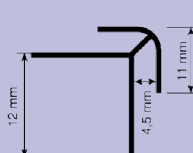

Außeneck 45

Außeneck

KA R122 PT
Yacht Wood

PASSENDE PROFILE als Zubehör in den Farben:
Schwarz, silber, weiß und braun.

Inneneck

T oder Verbindungs
Profil

C oder End
Profil

HOLZHANDEL
Guth