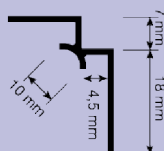

Außeneck 45

Außeneck

KA R122 PT
Yacht Wood

PASSENDE PROFILE als Zubehör in den Farben:
Schwarz, silber, weiß und braun.

Inneneck

T oder Verbindungs
Profil

C oder End
Profil

HOLZHANDEL
Guth