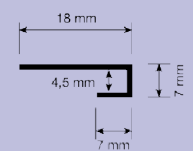

Außeneck 45

Außeneck

KA R122 PT
Yacht Wood

PASSENDE PROFILE als Zubehör in den Farben:
Schwarz, silber, weiß und braun.

Inneneck

T oder Verbindungs
Profil

C oder End
Profil

HOLZHANDEL
Guth